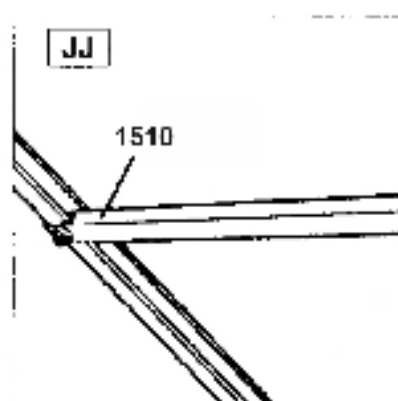

D35	D34	D33	D32	اندازه (mm)	صفحه	شکل قطعه	کد	D35	D34	D33	D32	اندازه (mm)	صفحه	شکل قطعه	کد
30	25	22	20	10 3/4	AB		00106	1	1	1	1	618	5		1410
45	40	35	30	60 x 50	5		00107	-	-	-	2	1240	5		2411
								-	-	2	-	1862	5		2412
								-	2	-	-	2482	5		2413
								2	-	-	-	3104	5		2414
1	1	1	1	-	5		2310	2	2	2	2	1610	5		00702
110	102	94	74	No.8x10	5		00105	2	2	2	2	1862	AB		2410
2	2	2	2	-	5		00501	2	2	2	2	M4	5		00301
1	1	1	1	-	6		00903	2	2	2	2	M4	5		00201
2	2	2	2	522	6		1810	1	1	1	1	M6	5		00202
1	1	1	1	-	6		00904	110	102	94	74	M6	5		00203
6	6	6	6	No.8x8	6		00104	2	2	2	2	20	5		00703
1	1	1	1	602	6		1710	16	16	16	16	No.8x19	5		00101
238	204	172	144		7		00901	2	2	2	2	M4x18	5		00102
-	-	-	1	45000											
-	-	1	-	54000											
-	1	-	-	64000	7		00701	1	1	1	1	M6x40	5		00103
1	-	-	-	74000											

	D32	D33	D34	D35
A	1862 mm	1862 mm	1862 mm	1862 mm
B	1240 mm	1862 mm	2482 mm	3104 mm

Assembly method for glazing materials up to 3.5 mm thick.
روش نصب برای انداختن پوشش با ضخامت تا ۳/۵ میلیمتر

پوشش گلخانه پلی کربنات ۶ میلیمتر

پوشش پنجره پلی کربنات ۴ میلیمتر

تعداد (D35)	تعداد (D34)	تعداد (D33)	تعداد (D32)	ابعاد	نوع
10	8	6	4	610 × 1210	A
2	2	2	2	610 × 1660 / 1235	B
2	2	2	2	610 × 1660 / 1233	B1
1	1	1	1	610 × 1890 / 1675	C
4	3	3	3	610 × 610	D
1	1	1	1	610 × 228,5	E
1	1	1	1	610 / 20 / 240 / 20	F
8	7	5	3	610 × 1142	G
2	1	1	1	600 × 544	H
31	26	22	18	جمع کل	