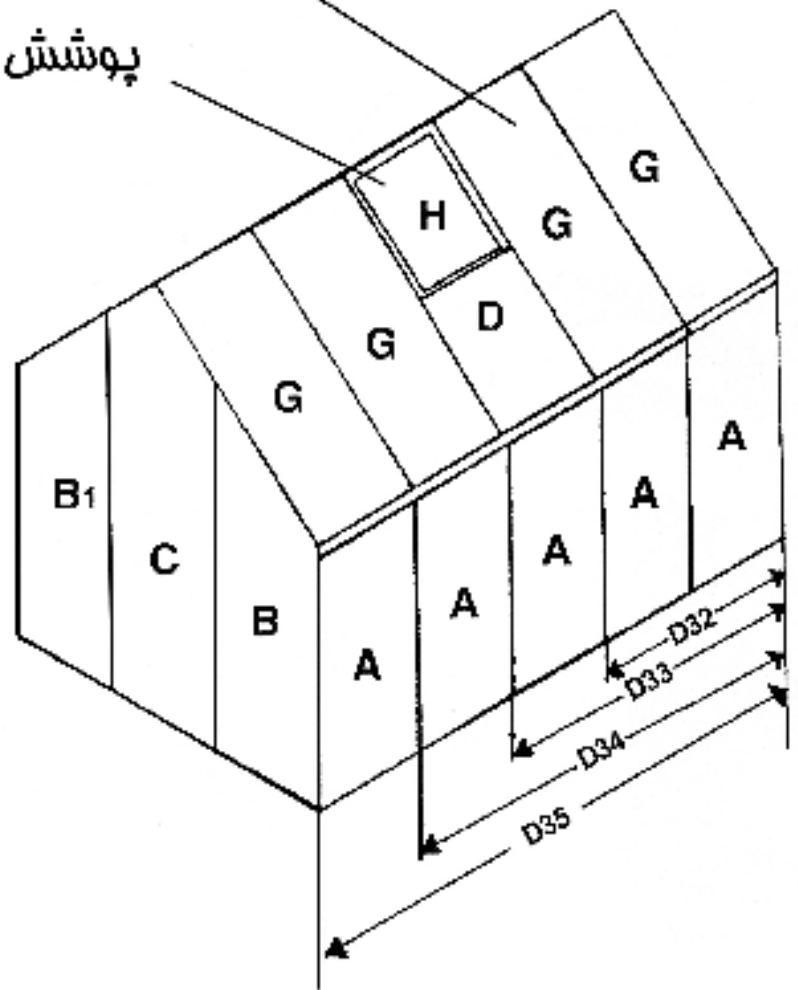

D35	D34	D33	D32	اندازه (mm)	صفحه	شکل قطعه	کد	D35	D34	D33	D32	اندازه (mm)	صفحه	شکل قطعه	کد
30	25	22	20	10 3/4	AB		00106	1	1	1	1	618	5		1410
45	40	35	30	60 x 50	5		00107	-	-	-	2	1240	5		2411
								-	-	2	-	1862	5		2412
								-	2	-	-	2482	5		2413
								2	-	-	-	3104	5		2414
1	1	1	1	-	5		2310	2	2	2	2	1610	5		00702
110	102	94	74	No.8x10	5		00105	2	2	2	2	1862	AB		2410
2	2	2	2	-	5		00501	2	2	2	2	M4	5		00301
1	1	1	1	-	6		00903	2	2	2	2	M4	5		00201
2	2	2	2	522	6		1810	1	1	1	1	M6	5		00202
1	1	1	1	-	6		00904	110	102	94	74	M6	5		00203
6	6	6	6	No.8x8	6		00104	2	2	2	2	20	5		00703
1	1	1	1	602	6		1710	16	16	16	16	No.8x19	5		00101
238	204	172	144		7		00901	2	2	2	2	M4x18	5		00102
-	-	-	1	45000											
-	-	1	-	54000											
-	1	-	-	64000	7		00701	1	1	1	1	M6x40	5		00103
1	-	-	-	74000											

	D32	D33	D34	D35
A	1862 mm	1862 mm	1862 mm	1862 mm
B	1240 mm	1862 mm	2482 mm	3104 mm

Assembly method for glazing materials up to 3.5 mm thick.
روش نصب برای انداختن پوشش با ضخامت تا ۳/۵ میلیمتر

پوشش گلخانه پلی کربنات ۶ میلیمتر

پوشش پنجره پلی کربنات ۴ میلیمتر

تعداد (D35)	تعداد (D34)	تعداد (D33)	تعداد (D32)	ابعاد	نوع
10	8	6	4	610 × 1210	A
2	2	2	2	610 × 1660 / 1235	B
2	2	2	2	610 × 1660 / 1233	B1
1	1	1	1	610 × 1890 / 1675	C
4	3	3	3	610 × 610	D
1	1	1	1	610 × 228,5	E
1	1	1	1	610 / 20 / 240 / 20	F
8	7	5	3	610 × 1142	G
2	1	1	1	600 × 544	H
31	26	22	18	جمع کل	