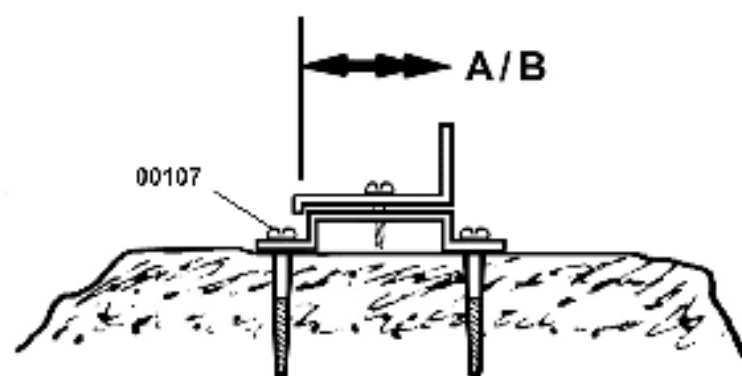

D32	D33	D34	D35
A	1862 mm	1862 mm	1862 mm	1862 mm
B	1240 mm	1862 mm	2482 mm	3104 mm