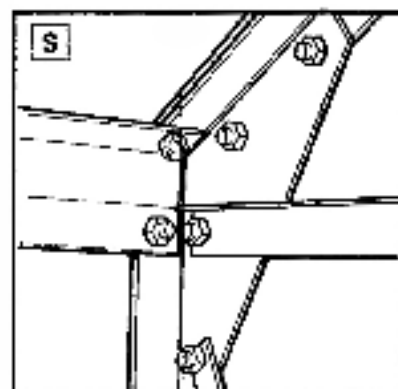

D35	D34	D33	D32	اندازه (mm)	صفحه	شکل قطعه	کد	D35	D34	D33	D32	اندازه (mm)	صفحه	شکل قطعه	کد
30	25	22	20	10 3/4	AB		00106	1	1	1	1	618	5		1410
45	40	35	30	60 x 50	5		00107	-	-	-	2	1240	5		2411
								-	-	2	-	1862	5		2412
								-	2	-	-	2482	5		2413
								2	-	-	-	3104	5		2414
1	1	1	1	-	5		2310	2	2	2	2	1610	5		00702
110	102	94	74	No.8x10	5		00105	2	2	2	2	1862	AB		2410
2	2	2	2	-	5		00501	2	2	2	2	M4	5		00301
1	1	1	1	-	6		00903	2	2	2	2	M4	5		00201
2	2	2	2	522	6		1810	1	1	1	1	M6	5		00202
1	1	1	1	-	6		00904	110	102	94	74	M6	5		00203
6	6	6	6	No.8x8	6		00104	2	2	2	2	20	5		00703
1	1	1	1	602	6		1710	16	16	16	16	No.8x19	5		00101
238	204	172	144		7		00901	2	2	2	2	M4x18	5		00102
-	-	-	1	45000											
-	-	1	-	54000											
-	1	-	-	64000	7		00701	1	1	1	1	M6x40	5		00103
1	-	-	-	74000											

	D32	D33	D34	D35
A	1862 mm	1862 mm	1862 mm	1862 mm
B	1240 mm	1862 mm	2482 mm	3104 mm

Assembly method for glazing materials up to 3.5 mm thick.
روش نصب برای انداختن پوشش با ضخامت تا ۳/۵ میلیمتر

پوشش گلخانه پلی کربنات ۶ میلیمتر