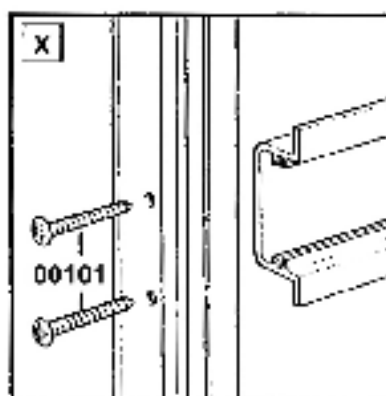

D35	D34	D33	D32	اندازه (mm)	صفحه	شکل قطعه	کد	D35	D34	D33	D32	اندازه (mm)	صفحه	شکل قطعه	کد
30	25	22	20	10 3/4	AB		00106	1	1	1	1	618	5		1410
45	40	35	30	60 x 50	5		00107	-	-	-	2	1240	5		2411
								-	-	2	-	1862	5		2412
								-	2	-	-	2482	5		2413
								2	-	-	-	3104	5		2414
1	1	1	1	-	5		2310	2	2	2	2	1610	5		00702
110	102	94	74	No.8x10	5		00105	2	2	2	2	1862	AB		2410
2	2	2	2	-	5		00501	2	2	2	2	M4	5		00301
1	1	1	1	-	6		00903	2	2	2	2	M4	5		00201
2	2	2	2	522	6		1810	1	1	1	1	M6	5		00202
1	1	1	1	-	6		00904	110	102	94	74	M6	5		00203
6	6	6	6	No.8x8	6		00104	2	2	2	2	20	5		00703
1	1	1	1	602	6		1710	16	16	16	16	No.8x19	5		00101
238	204	172	144		7		00901	2	2	2	2	M4x18	5		00102
-	-	-	1	45000											
-	-	1	-	54000											
-	1	-	-	64000	7		00701	1	1	1	1	M6x40	5		00103
1	-	-	-	74000											

	D32	D33	D34	D35
A	1862 mm	1862 mm	1862 mm	1862 mm
B	1240 mm	1862 mm	2482 mm	3104 mm

Assembly method for glazing materials up to 3.5 mm thick.
روش نصب برای انداختن پوشش با ضخامت تا ۳/۵ میلیمتر

پوشش گلخانه پلی کربنات ۶ میلیمتر