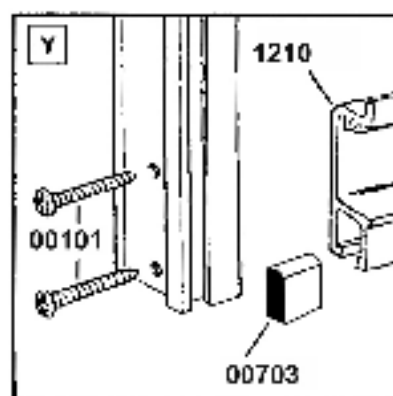

D35	D34	D33	D32	اندازه (mm)	صفحه	شکل قطعه	کد	D35	D34	D33	D32	اندازه (mm)	صفحه	شکل قطعه	کد
30	25	22	20	10 3/4	AB		00106	1	1	1	1	618	5		1410
45	40	35	30	60 x 50	5		00107	-	-	-	2	1240	5		2411
								-	-	2	-	1862	5		2412
								-	2	-	-	2482	5		2413
								2	-	-	-	3104	5		2414
1	1	1	1	-	5		2310	2	2	2	2	1610	5		00702
110	102	94	74	No.8x10	5		00105	2	2	2	2	1862	AB		2410
2	2	2	2	-	5		00501	2	2	2	2	M4	5		00301
1	1	1	1	-	6		00903	2	2	2	2	M4	5		00201
2	2	2	2	522	6		1810	1	1	1	1	M6	5		00202
1	1	1	1	-	6		00904	110	102	94	74	M6	5		00203
6	6	6	6	No.8x8	6		00104	2	2	2	2	20	5		00703
1	1	1	1	602	6		1710	16	16	16	16	No.8x19	5		00101
238	204	172	144		7		00901	2	2	2	2	M4x18	5		00102
-	-	-	1	45000											
-	-	1	-	54000											
-	1	-	-	64000	7		00701	1	1	1	1	M6x40	5		00103
1	-	-	-	74000											

	D32	D33	D34	D35
A	1862 mm	1862 mm	1862 mm	1862 mm
B	1240 mm	1862 mm	2482 mm	3104 mm

Assembly method for glazing materials up to 3.5 mm thick.
روش نصب برای انداختن پوشش با ضخامت تا ۳/۵ میلیمتر

پوشش گلخانه پلی کربنات ۶ میلیمتر