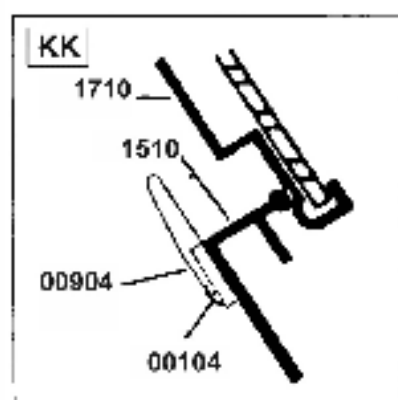

D35	D34	D33	D32	اندازه (mm)	صفحه	شکل قطعه	کد	D35	D34	D33	D32	اندازه (mm)	صفحه	شکل قطعه	کد
30	25	22	20	10 3/4	AB		00106	1	1	1	1	618	5		1410
45	40	35	30	60 x 50	5		00107	-	-	-	2	1240	5		2411
								-	-	2	-	1862	5		2412
								-	2	-	-	2482	5		2413
								2	-	-	-	3104	5		2414
1	1	1	1	-	5		2310	2	2	2	2	1610	5		00702
110	102	94	74	No.8x10	5		00105	2	2	2	2	1862	AB		2410
2	2	2	2	-	5		00501	2	2	2	2	M4	5		00301
1	1	1	1	-	6		00903	2	2	2	2	M4	5		00201
2	2	2	2	522	6		1810	1	1	1	1	M6	5		00202
1	1	1	1	-	6		00904	110	102	94	74	M6	5		00203
6	6	6	6	No.8x8	6		00104	2	2	2	2	20	5		00703
1	1	1	1	602	6		1710	16	16	16	16	No.8x19	5		00101
238	204	172	144		7		00901	2	2	2	2	M4x18	5		00102
-	-	-	1	45000											
-	-	1	-	54000											
-	1	-	-	64000	7		00701	1	1	1	1	M6x40	5		00103
1	-	-	-	74000											

	D32	D33	D34	D35
A	1862 mm	1862 mm	1862 mm	1862 mm
B	1240 mm	1862 mm	2482 mm	3104 mm

Assembly method for glazing materials up to 3.5 mm thick.
روش نصب برای انداختن پوشش با ضخامت تا ۳/۵ میلیمتر

پوشش گلخانه پلی کربنات ۶ میلیمتر

پوشش پنجره پلی کربنات ۴ میلیمتر

تعداد (D35)	تعداد (D34)	تعداد (D33)	تعداد (D32)	ابعاد	نوع
10	8	6	4	610 × 1210	A
2	2	2	2	610 × 1660 / 1235	B
2	2	2	2	610 × 1660 / 1233	B1
1	1	1	1	610 × 1890 / 1675	C
4	3	3	3	610 × 610	D
1	1	1	1	610 × 228,5	E
1	1	1	1	610 / 20 / 240 / 20	F
8	7	5	3	610 × 1142	G
2	1	1	1	600 × 544	H
31	26	22	18	جمع کل	