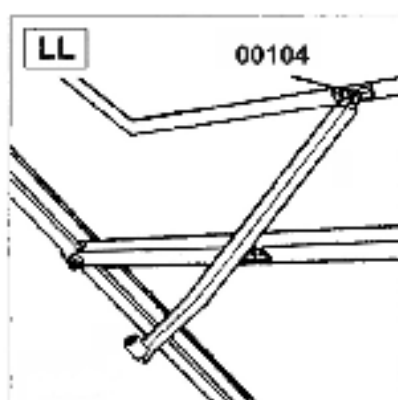

D35	D34	D33	D32	اندازه (mm)	صفحه	شکل قطعه	کد	D35	D34	D33	D32	اندازه (mm)	صفحه	شکل قطعه	کد
30	25	22	20	10 3/4	AB		00106	1	1	1	1	618	5		1410
45	40	35	30	60 x 50	5		00107	-	-	-	2	1240	5		2411
								-	-	2	-	1862	5		2412
								-	2	-	-	2482	5		2413
								2	-	-	-	3104	5		2414
1	1	1	1	-	5		2310	2	2	2	2	1610	5		00702
110	102	94	74	No.8x10	5		00105	2	2	2	2	1862	AB		2410
2	2	2	2	-	5		00501	2	2	2	2	M4	5		00301
1	1	1	1	-	6		00903	2	2	2	2	M4	5		00201
2	2	2	2	522	6		1810	1	1	1	1	M6	5		00202
1	1	1	1	-	6		00904	110	102	94	74	M6	5		00203
6	6	6	6	No.8x8	6		00104	2	2	2	2	20	5		00703
1	1	1	1	602	6		1710	16	16	16	16	No.8x19	5		00101
238	204	172	144		7		00901	2	2	2	2	M4x18	5		00102
-	-	-	1	45000											
-	-	1	-	54000											
-	1	-	-	64000	7		00701	1	1	1	1	M6x40	5		00103
1	-	-	-	74000											

	D32	D33	D34	D35
A	1862 mm	1862 mm	1862 mm	1862 mm
B	1240 mm	1862 mm	2482 mm	3104 mm

Assembly method for glazing materials up to 3.5 mm thick.
روش نصب برای انداختن پوشش با ضخامت تا ۳/۵ میلیمتر

پوشش گلخانه پلی کربنات ۶ میلیمتر

پوشش پنجره پلی کربنات ۴ میلیمتر

تعداد (D35)	تعداد (D34)	تعداد (D33)	تعداد (D32)	ابعاد	نوع
10	8	6	4	610 × 1210	A
2	2	2	2	610 × 1660 / 1235	B
2	2	2	2	610 × 1660 / 1233	B1
1	1	1	1	610 × 1890 / 1675	C
4	3	3	3	610 × 610	D
1	1	1	1	610 × 228,5	E
1	1	1	1	610 / 20 / 240 / 20	F
8	7	5	3	610 × 1142	G
2	1	1	1	600 × 544	H
31	26	22	18	جمع کل	