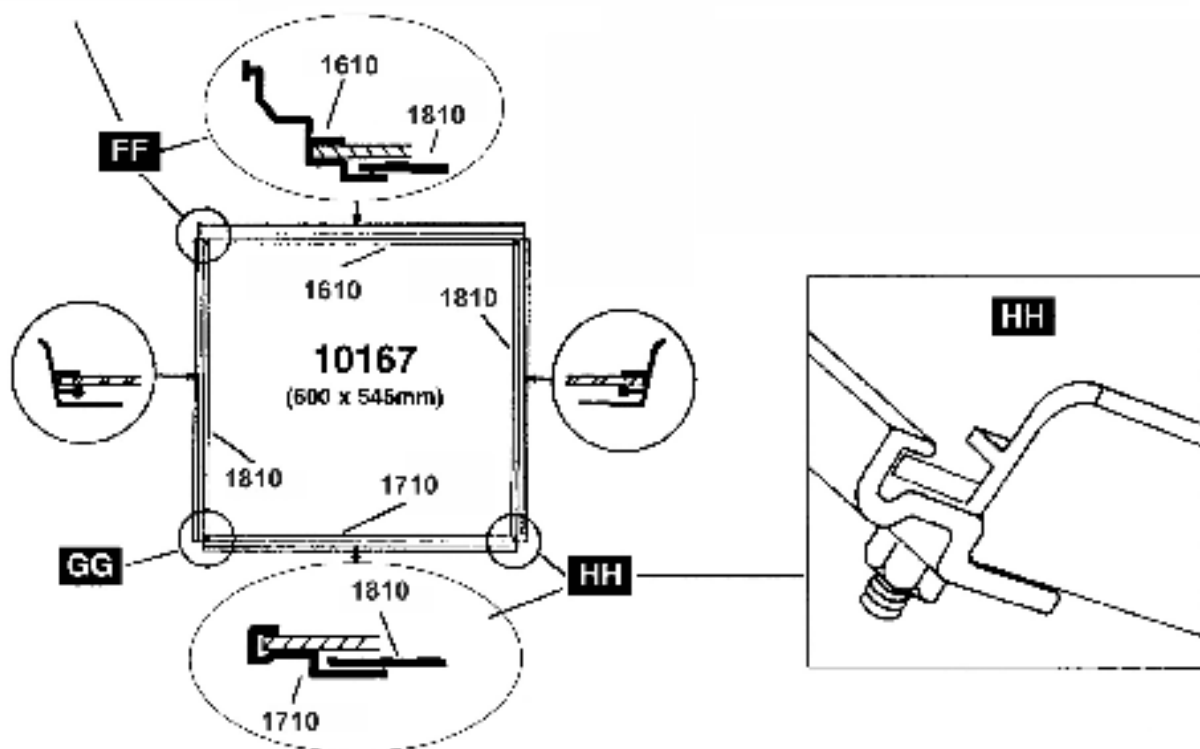

D35	D34	D33	D32	اندازه (mm)	صفحه	شکل قطعه	کد	D35	D34	D33	D32	اندازه (mm)	صفحه	شکل قطعه	کد
30	25	22	20	10 3/4	AB		00106	1	1	1	1	618	5		1410
45	40	35	30	60 x 50	5		00107	-	-	-	2	1240	5		2411
								-	-	2	-	1862	5		2412
								-	2	-	-	2482	5		2413
								2	-	-	-	3104	5		2414
1	1	1	1	-	5		2310	2	2	2	2	1610	5		00702
110	102	94	74	No.8x10	5		00105	2	2	2	2	1862	AB		2410
2	2	2	2	-	5		00501	2	2	2	2	M4	5		00301
1	1	1	1	-	6		00903	2	2	2	2	M4	5		00201
2	2	2	2	522	6		1810	1	1	1	1	M6	5		00202
1	1	1	1	-	6		00904	110	102	94	74	M6	5		00203
6	6	6	6	No.8x8	6		00104	2	2	2	2	20	5		00703
1	1	1	1	602	6		1710	16	16	16	16	No.8x19	5		00101
238	204	172	144		7		00901	2	2	2	2	M4x18	5		00102
-	-	-	1	45000											
-	-	1	-	54000											
-	1	-	-	64000	7		00701	1	1	1	1	M6x40	5		00103
1	-	-	-	74000											

	D32	D33	D34	D35
A	1862 mm	1862 mm	1862 mm	1862 mm
B	1240 mm	1862 mm	2482 mm	3104 mm

Assembly method for glazing materials up to 3.5 mm thick.
روش نصب برای انداختن پوشش با ضخامت تا ۳/۵ میلیمتر

پوشش گلخانه پلی کربنات ۶ میلیمتر

پوشش پنجره پلی کربنات ۴ میلیمتر

تعداد (D35)	تعداد (D34)	تعداد (D33)	تعداد (D32)	ابعاد	نوع
10	8	6	4	610 × 1210	A
2	2	2	2	610 × 1660 / 1235	B
2	2	2	2	610 × 1660 / 1233	B1
1	1	1	1	610 × 1890 / 1675	C
4	3	3	3	610 × 610	D
1	1	1	1	610 × 228,5	E
1	1	1	1	610 / 20 / 240 / 20	F
8	7	5	3	610 × 1142	G
2	1	1	1	600 × 544	H
31	26	22	18	جمع کل	