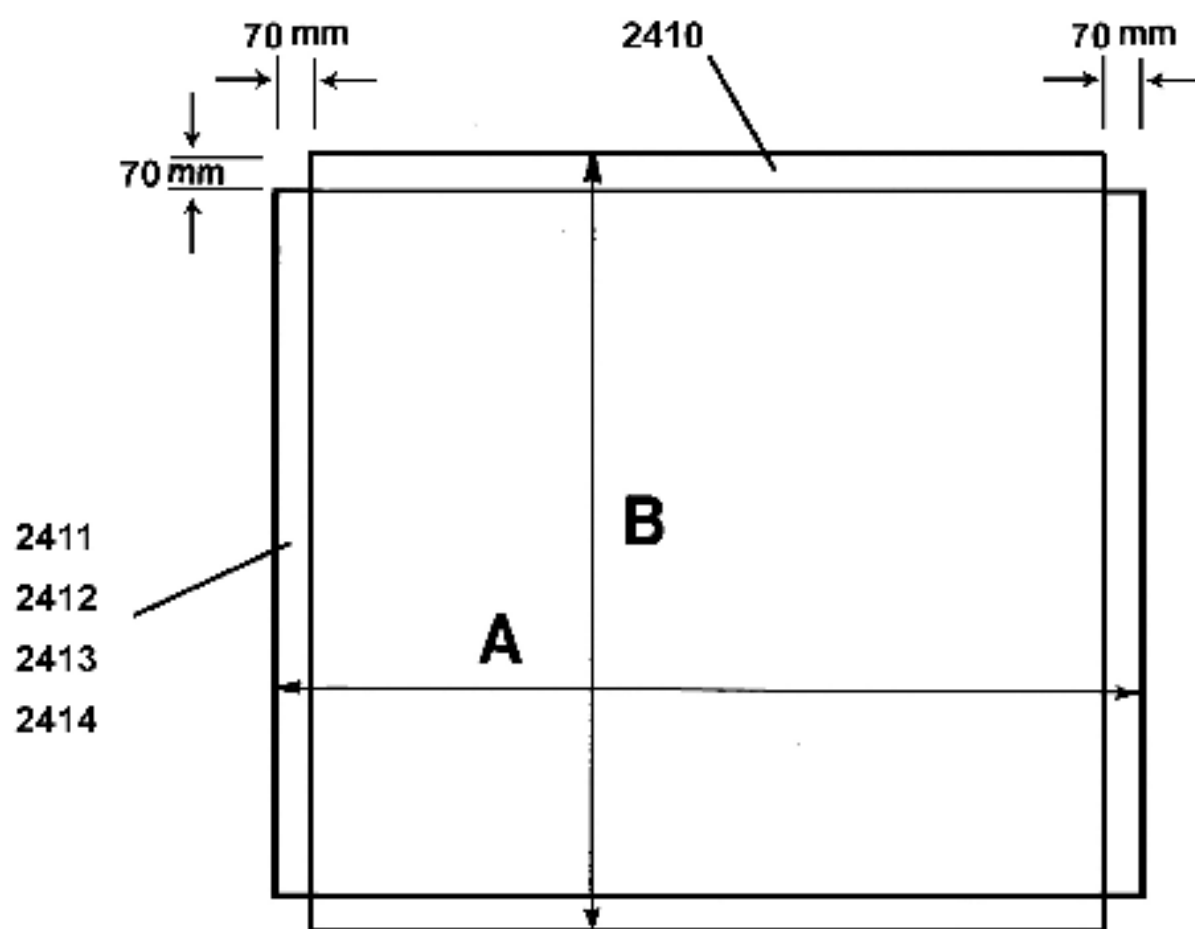

D35	D34	D33	D32	اندازه (mm)	صفحه	شکل قطعه	کد	D35	D34	D33	D32	اندازه (mm)	صفحه	شکل قطعه	کد
30	25	22	20	10 3/4	AB		00106	1	1	1	1	618	5		1410
45	40	35	30	60 x 50	5		00107	-	-	-	2	1240	5		2411
								-	-	2	-	1862	5		2412
								-	2	-	-	2482	5		2413
								2	-	-	-	3104	5		2414
1	1	1	1	-	5		2310	2	2	2	2	1610	5		00702
110	102	94	74	No.8x10	5		00105	2	2	2	2	1862	AB		2410
2	2	2	2	-	5		00501	2	2	2	2	M4	5		00301
1	1	1	1	-	6		00903	2	2	2	2	M4	5		00201
2	2	2	2	522	6		1810	1	1	1	1	M6	5		00202
1	1	1	1	-	6		00904	110	102	94	74	M6	5		00203
6	6	6	6	No.8x8	6		00104	2	2	2	2	20	5		00703
1	1	1	1	602	6		1710	16	16	16	16	No.8x19	5		00101
238	204	172	144		7		00901	2	2	2	2	M4x18	5		00102
-	-	-	1	45000											
-	-	1	-	54000											
-	1	-	-	64000	7		00701	1	1	1	1	M6x40	5		00103
1	-	-	-	74000											