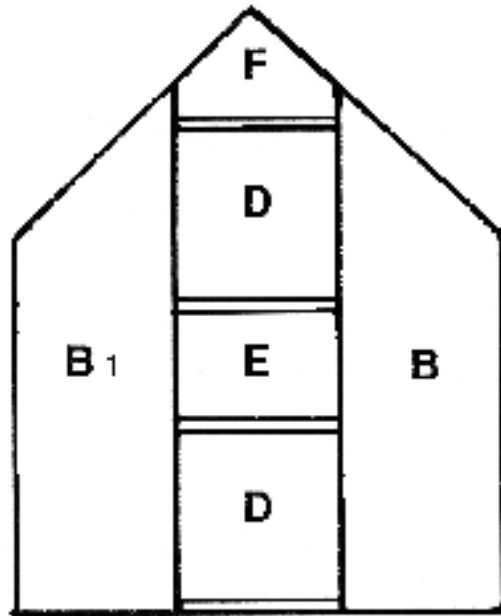

D35	D34	D33	D32	اندازه (mm)	صفحه	شکل قطعه	کد	D35	D34	D33	D32	اندازه (mm)	صفحه	شکل قطعه	کد
30	25	22	20	10 3/4	AB		00106	1	1	1	1	618	5		1410
45	40	35	30	60 x 50	5		00107	-	-	-	2	1240	5		2411
								-	-	2	-	1862	5		2412
								-	2	-	-	2482	5		2413
								2	-	-	-	3104	5		2414
1	1	1	1	-	5		2310	2	2	2	2	1610	5		00702
110	102	94	74	No.8x10	5		00105	2	2	2	2	1862	AB		2410
2	2	2	2	-	5		00501	2	2	2	2	M4	5		00301
1	1	1	1	-	6		00903	2	2	2	2	M4	5		00201
2	2	2	2	522	6		1810	1	1	1	1	M6	5		00202
1	1	1	1	-	6		00904	110	102	94	74	M6	5		00203
6	6	6	6	No.8x8	6		00104	2	2	2	2	20	5		00703
1	1	1	1	602	6		1710	16	16	16	16	No.8x19	5		00101
238	204	172	144		7		00901	2	2	2	2	M4x18	5		00102
-	-	-	1	45000											
-	-	1	-	54000											
-	1	-	-	64000	7		00701	1	1	1	1	M6x40	5		00103
1	-	-	-	74000											

	D32	D33	D34	D35
A	1862 mm	1862 mm	1862 mm	1862 mm
B	1240 mm	1862 mm	2482 mm	3104 mm

Assembly method for glazing materials up to 3.5 mm thick.
روش نصب برای انداختن پوشش با ضخامت تا ۳/۵ میلیمتر

پوشش گلخانه پلی کربنات ۶ میلیمتر

پوشش پنجره پلی کربنات ۴ میلیمتر

تعداد (D35)	تعداد (D34)	تعداد (D33)	تعداد (D32)	ابعاد	نوع
10	8	6	4	610 × 1210	A
2	2	2	2	610 × 1660 / 1235	B
2	2	2	2	610 × 1660 / 1233	B1
1	1	1	1	610 × 1890 / 1675	C
4	3	3	3	610 × 610	D
1	1	1	1	610 × 228,5	E
1	1	1	1	610 / 20 / 240 / 20	F
8	7	5	3	610 × 1142	G
2	1	1	1	600 × 544	H
31	26	22	18	جمع کل	