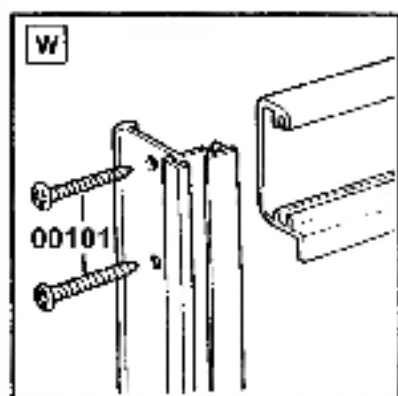

D35	D34	D33	D32	اندازه (mm)	صفحه	شکل قطعه	کد	D35	D34	D33	D32	اندازه (mm)	صفحه	شکل قطعه	کد
30	25	22	20	10 3/4	AB		00106	1	1	1	1	618	5		1410
45	40	35	30	60 x 50	5		00107	-	-	-	2	1240	5		2411
								-	-	2	-	1862	5		2412
								-	2	-	-	2482	5		2413
								2	-	-	-	3104	5		2414
1	1	1	1	-	5		2310	2	2	2	2	1610	5		00702
110	102	94	74	No.8x10	5		00105	2	2	2	2	1862	AB		2410
2	2	2	2	-	5		00501	2	2	2	2	M4	5		00301
1	1	1	1	-	6		00903	2	2	2	2	M4	5		00201
2	2	2	2	522	6		1810	1	1	1	1	M6	5		00202
1	1	1	1	-	6		00904	110	102	94	74	M6	5		00203
6	6	6	6	No.8x8	6		00104	2	2	2	2	20	5		00703
1	1	1	1	602	6		1710	16	16	16	16	No.8x19	5		00101
238	204	172	144		7		00901	2	2	2	2	M4x18	5		00102
-	-	-	1	45000											
-	-	1	-	54000											
-	1	-	-	64000	7		00701	1	1	1	1	M6x40	5		00103
1	-	-	-	74000											

	D32	D33	D34	D35
A	1862 mm	1862 mm	1862 mm	1862 mm
B	1240 mm	1862 mm	2482 mm	3104 mm

Assembly method for glazing materials up to 3.5 mm thick.
روش نصب برای انداختن پوشش با ضخامت تا ۳/۵ میلیمتر

پوشش گلخانه پلی کربنات ۶ میلیمتر