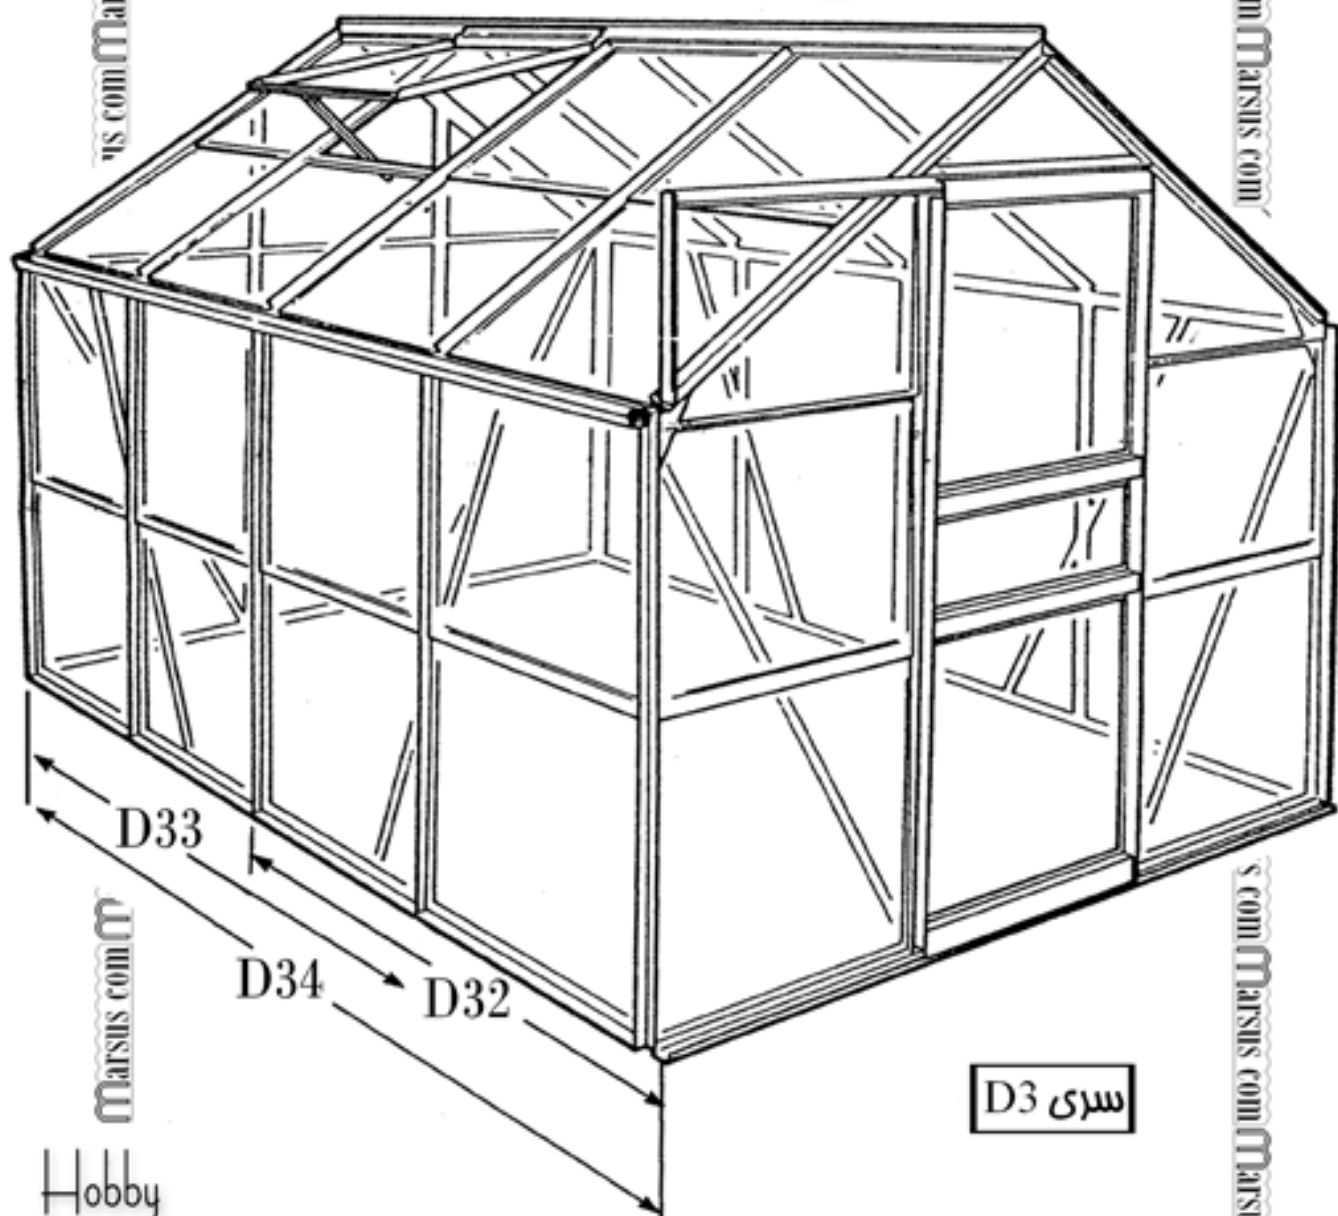

مرصوص گام

Hobby

Greenhouse
Assembly

Instructions

مدل های : D32, D33, D34, D35

D35	D34	D33	D32	اندازه (mm)	صفحه	شکل قطعه	کد	D35	D34	D33	D32	اندازه (mm)	صفحه	شکل قطعه	کد			
1	1	1	1	1260	3		0710	-	-	-	2	1240	1		0210			
						-		-	2	-	1862	1	0220					
						-		2	-	-	2482	1	0230					
						2		-	-	-	3104	1	0240					
1	1	1	1	630.5	3		0810	-	-	-	2	1240	1		0310			
						-		-	2	-	1862	1	0320					
						-		2	-	-	2482	1	0330					
						2		-	-	-	3104	1	0340					
2	2	2	2	601.5	3		0430	8	6	4	2	1214	1		0110			
-	-	-	1	1240	4			4	4	4	2	1303	1		0410	0910		
-	-	1	-	1862	4			2	2	2	2	1303	2			0920		
-	1	-	-	2484	4			2	2	2	2	1303	3			0930		
1	-	-	-	3104	4		2	2	2	2	1303	3	0940					
8	6	4	2	1132.5	4		0130	1	1	1	1	1862	2		0221			
1	1	1	1	642	6			1	1	1	1	1847	2			0420		
1	1	1	1	602	6				2	2	2	2	1214			2		0510
1	1	1	1	602	6				2	2	2	2	1214			3		0510
1	1	1	1	338	5				1	1	1	1	1154	2				0520
1	1	1	1	338	5	1			1	1	1	1154	2	0521				
1	1	1	1	338	5	1		1	1	1	1154	3	0522					
1	1	1	1	338	5	1		1	1	1	1154	3	0523					
2	2	2	2	1610	5		1010	1	1	1	1	1670.5	2		0120			
2	2	2	2	1610	5	1		1	1	1	1670.5	2	0121					
1	1	1	1	626	5			2	2	2	2		2			2210		
1	1	1	1	626	5			2	2	2	2		3			2210		
1	1	1	1	626	5			1	1	1	1	1650	3			0610		
1	1	1	1	626	5			1	1	1	1	1650	3			0611		
2	2	2	2	626	5			1	1	1	1	1862	3			2010		
2	2	2	2	626	5			1	1	1	1	1862	3			2010		