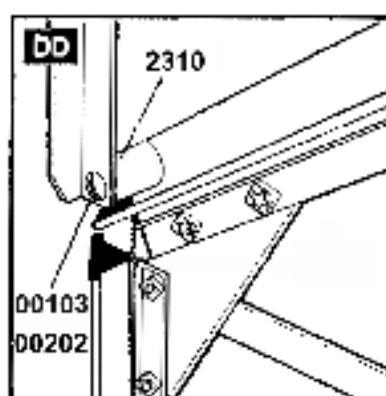

D35	D34	D33	D32	اندازه (mm)	صفحه	شکل قطعه	کد	D35	D34	D33	D32	اندازه (mm)	صفحه	شکل قطعه	کد
30	25	22	20	10 3/4	AB		00106	1	1	1	1	618	5		1410
45	40	35	30	60 x 50	5		00107	-	-	-	2	1240	5		2411
								-	-	2	-	1862	5		2412
								-	2	-	-	2482	5		2413
								2	-	-	-	3104	5		2414
1	1	1	1	-	5		2310	2	2	2	2	1610	5		00702
110	102	94	74	No.8x10	5		00105	2	2	2	2	1862	AB		2410
2	2	2	2	-	5		00501	2	2	2	2	M4	5		00301
1	1	1	1	-	6		00903	2	2	2	2	M4	5		00201
2	2	2	2	522	6		1810	1	1	1	1	M6	5		00202
1	1	1	1	-	6		00904	110	102	94	74	M6	5		00203
6	6	6	6	No.8x8	6		00104	2	2	2	2	20	5		00703
1	1	1	1	602	6		1710	16	16	16	16	No.8x19	5		00101
238	204	172	144		7		00901	2	2	2	2	M4x18	5		00102
-	-	-	1	45000											
-	-	1	-	54000											
-	1	-	-	64000	7		00701	1	1	1	1	M6x40	5		00103
1	-	-	-	74000											

	D32	D33	D34	D35
A	1862 mm	1862 mm	1862 mm	1862 mm
B	1240 mm	1862 mm	2482 mm	3104 mm

Assembly method for glazing materials up to 3.5 mm thick.
روش نصب برای انداختن پوشش با ضخامت تا ۳/۵ میلیمتر

پوشش گلخانه پلی کربنات ۶ میلیمتر