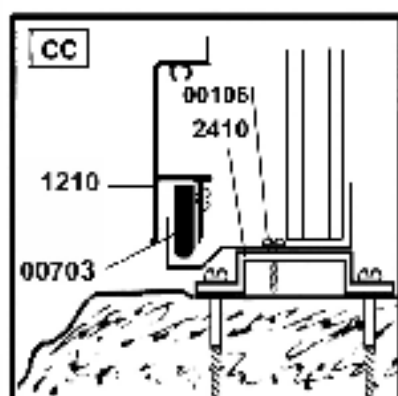

D35	D34	D33	D32	اندازه (mm)	صفحه	شکل قطعه	کد	D35	D34	D33	D32	اندازه (mm)	صفحه	شکل قطعه	کد
30	25	22	20	10 3/4	AB		00106	1	1	1	1	618	5		1410
45	40	35	30	60 x 50	5		00107	-	-	-	2	1240	5		2411
								-	-	2	-	1862	5		2412
								-	2	-	-	2482	5		2413
								2	-	-	-	3104	5		2414
1	1	1	1	-	5		2310	2	2	2	2	1610	5		00702
110	102	94	74	No.8x10	5		00105	2	2	2	2	1862	AB		2410
2	2	2	2	-	5		00501	2	2	2	2	M4	5		00301
1	1	1	1	-	6		00903	2	2	2	2	M4	5		00201
2	2	2	2	522	6		1810	1	1	1	1	M6	5		00202
1	1	1	1	-	6		00904	110	102	94	74	M6	5		00203
6	6	6	6	No.8x8	6		00104	2	2	2	2	20	5		00703
1	1	1	1	602	6		1710	16	16	16	16	No.8x19	5		00101
238	204	172	144		7		00901	2	2	2	2	M4x18	5		00102
-	-	-	1	45000											
-	-	1	-	54000											
-	1	-	-	64000	7		00701	1	1	1	1	M6x40	5		00103
1	-	-	-	74000											

	D32	D33	D34	D35
A	1862 mm	1862 mm	1862 mm	1862 mm
B	1240 mm	1862 mm	2482 mm	3104 mm

Assembly method for glazing materials up to 3.5 mm thick.
روش نصب برای انداختن پوشش با ضخامت تا ۳/۵ میلیمتر

پوشش گلخانه پلی کربنات ۶ میلیمتر