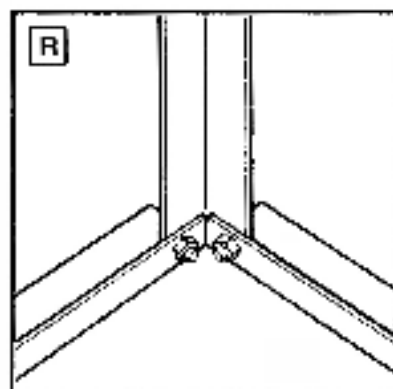

D35	D34	D33	D32	اندازه (mm)	صفحه	شکل قطعه	کد	D35	D34	D33	D32	اندازه (mm)	صفحه	شکل قطعه	کد
30	25	22	20	10 3/4	AB		00106	1	1	1	1	618	5		1410
45	40	35	30	60 x 50	5		00107	-	-	-	2	1240	5		2411
								-	-	2	-	1862	5		2412
								-	2	-	-	2482	5		2413
								2	-	-	-	3104	5		2414
1	1	1	1	-	5		2310	2	2	2	2	1610	5		00702
110	102	94	74	No.8x10	5		00105	2	2	2	2	1862	AB		2410
2	2	2	2	-	5		00501	2	2	2	2	M4	5		00301
1	1	1	1	-	6		00903	2	2	2	2	M4	5		00201
2	2	2	2	522	6		1810	1	1	1	1	M6	5		00202
1	1	1	1	-	6		00904	110	102	94	74	M6	5		00203
6	6	6	6	No.8x8	6		00104	2	2	2	2	20	5		00703
1	1	1	1	602	6		1710	16	16	16	16	No.8x19	5		00101
238	204	172	144		7		00901	2	2	2	2	M4x18	5		00102
-	-	-	1	45000											
-	-	1	-	54000											
-	1	-	-	64000	7		00701	1	1	1	1	M6x40	5		00103
1	-	-	-	74000											

	D32	D33	D34	D35
A	1862 mm	1862 mm	1862 mm	1862 mm
B	1240 mm	1862 mm	2482 mm	3104 mm

Assembly method for glazing materials up to 3.5 mm thick.
روش نصب برای انداختن پوشش با ضخامت تا ۳/۵ میلیمتر

پوشش گلخانه پلی کربنات ۶ میلیمتر