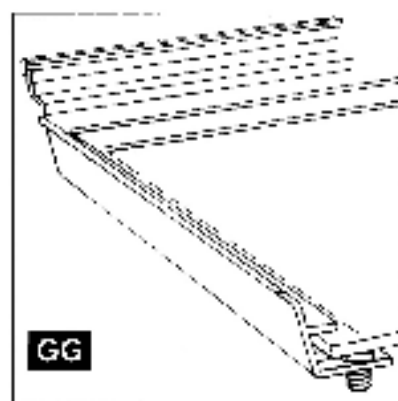

D35	D34	D33	D32	اندازه (mm)	صفحه	شکل قطعه	کد	D35	D34	D33	D32	اندازه (mm)	صفحه	شکل قطعه	کد
30	25	22	20	10 3/4	AB		00106	1	1	1	1	618	5		1410
45	40	35	30	60 x 50	5		00107	-	-	-	2	1240	5		2411
								-	-	2	-	1862	5		2412
								-	2	-	-	2482	5		2413
								2	-	-	-	3104	5		2414
1	1	1	1	-	5		2310	2	2	2	2	1610	5		00702
110	102	94	74	No.8x10	5		00105	2	2	2	2	1862	AB		2410
2	2	2	2	-	5		00501	2	2	2	2	M4	5		00301
1	1	1	1	-	6		00903	2	2	2	2	M4	5		00201
2	2	2	2	522	6		1810	1	1	1	1	M6	5		00202
1	1	1	1	-	6		00904	110	102	94	74	M6	5		00203
6	6	6	6	No.8x8	6		00104	2	2	2	2	20	5		00703
1	1	1	1	602	6		1710	16	16	16	16	No.8x19	5		00101
238	204	172	144		7		00901	2	2	2	2	M4x18	5		00102
-	-	-	1	45000											
-	-	1	-	54000											
-	1	-	-	64000	7		00701	1	1	1	1	M6x40	5		00103
1	-	-	-	74000											

	D32	D33	D34	D35
A	1862 mm	1862 mm	1862 mm	1862 mm
B	1240 mm	1862 mm	2482 mm	3104 mm

Assembly method for glazing materials up to 3.5 mm thick.
روش نصب برای انداختن پوشش با ضخامت تا ۳/۵ میلیمتر

پوشش گلخانه پلی کربنات ۶ میلیمتر

پوشش پنجره پلی کربنات ۴ میلیمتر

تعداد (D35)	تعداد (D34)	تعداد (D33)	تعداد (D32)	ابعاد	نوع
10	8	6	4	610 × 1210	A
2	2	2	2	610 × 1660 / 1235	B
2	2	2	2	610 × 1660 / 1233	B1
1	1	1	1	610 × 1890 / 1675	C
4	3	3	3	610 × 610	D
1	1	1	1	610 × 228,5	E
1	1	1	1	610 / 20 / 240 / 20	F
8	7	5	3	610 × 1142	G
2	1	1	1	600 × 544	H
31	26	22	18	جمع کل	