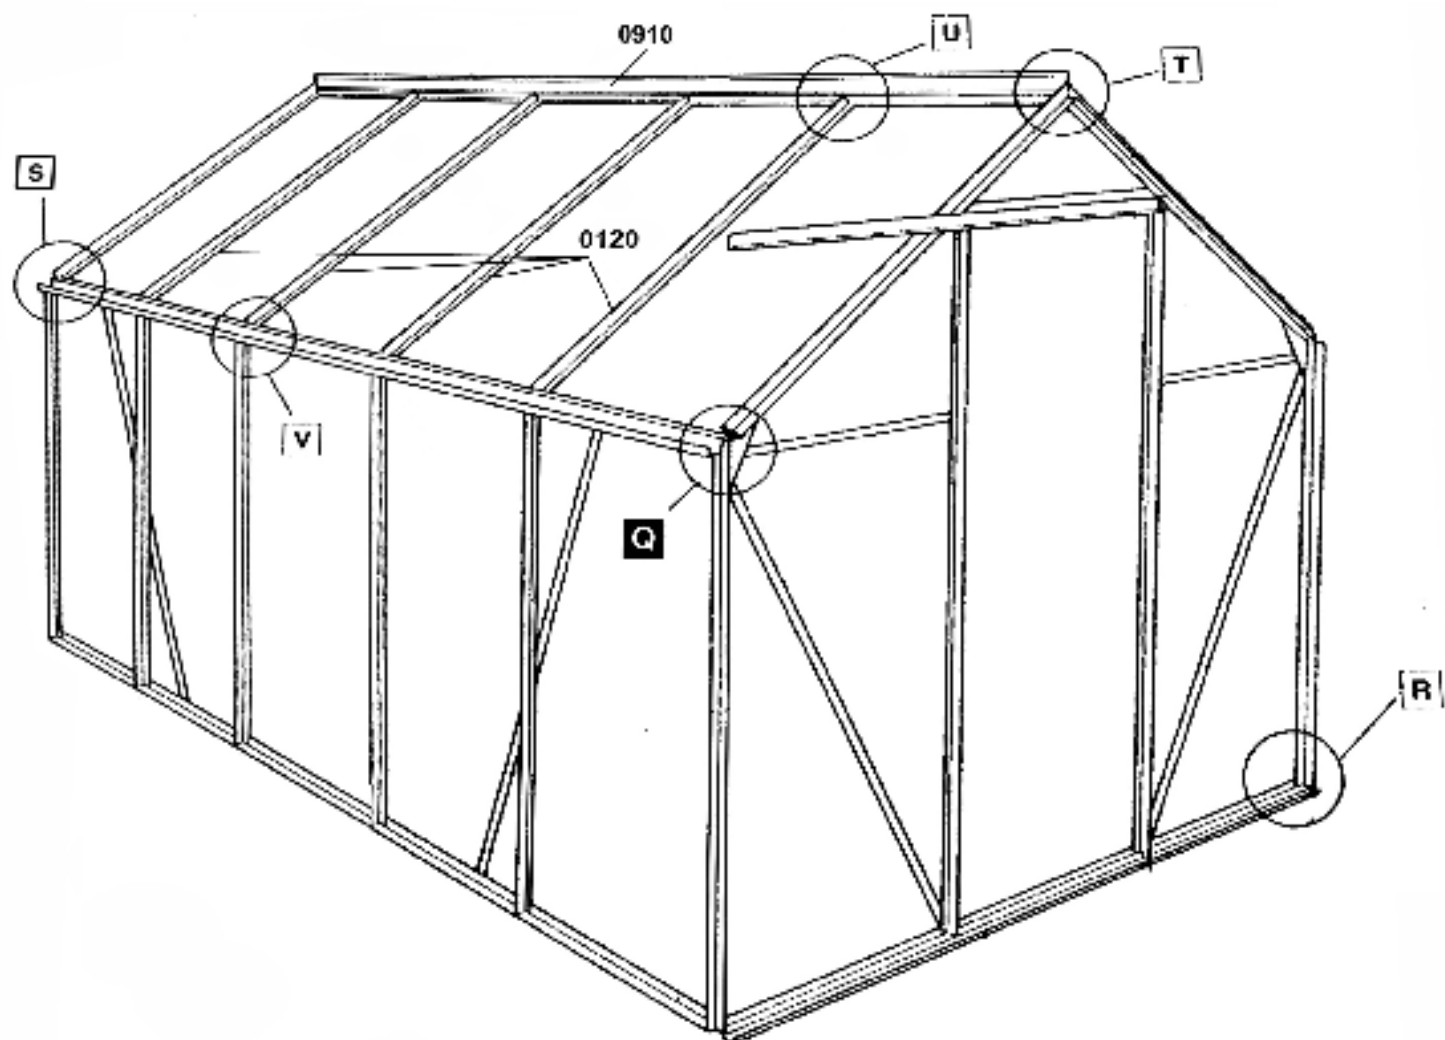

D35	D34	D33	D32	اندازه (mm)	صفحه	شکل قطعه	کد	D35	D34	D33	D32	اندازه (mm)	صفحه	شکل قطعه	کد
30	25	22	20	10 3/4	AB		00106	1	1	1	1	618	5		1410
45	40	35	30	60 x 50	5		00107	-	-	-	2	1240	5		2411
								-	-	2	-	1862	5		2412
								-	2	-	-	2482	5		2413
								2	-	-	-	3104	5		2414
1	1	1	1	-	5		2310	2	2	2	2	1610	5		00702
110	102	94	74	No.8x10	5		00105	2	2	2	2	1862	AB		2410
2	2	2	2	-	5		00501	2	2	2	2	M4	5		00301
1	1	1	1	-	6		00903	2	2	2	2	M4	5		00201
2	2	2	2	522	6		1810	1	1	1	1	M6	5		00202
1	1	1	1	-	6		00904	110	102	94	74	M6	5		00203
6	6	6	6	No.8x8	6		00104	2	2	2	2	20	5		00703
1	1	1	1	602	6		1710	16	16	16	16	No.8x19	5		00101
238	204	172	144		7		00901	2	2	2	2	M4x18	5		00102
-	-	-	1	45000											
-	-	1	-	54000											
-	1	-	-	64000	7		00701	1	1	1	1	M6x40	5		00103
1	-	-	-	74000											

	D32	D33	D34	D35
A	1862 mm	1862 mm	1862 mm	1862 mm
B	1240 mm	1862 mm	2482 mm	3104 mm

Assembly method for glazing materials up to 3.5 mm thick.
روش نصب برای انداختن پوشش با ضخامت تا ۳/۵ میلیمتر

پوشش گلخانه پلی کربنات ۶ میلیمتر