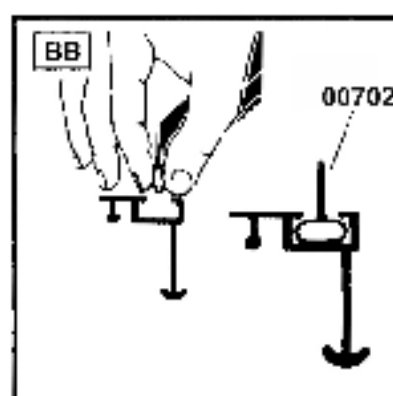

D35	D34	D33	D32	اندازه (mm)	صفحه	شکل قطعه	کد	D35	D34	D33	D32	اندازه (mm)	صفحه	شکل قطعه	کد
30	25	22	20	10 3/4	AB		00106	1	1	1	1	618	5		1410
45	40	35	30	60 x 50	5		00107	-	-	-	2	1240	5		2411
								-	-	2	-	1862	5		2412
								-	2	-	-	2482	5		2413
								2	-	-	-	3104	5		2414
1	1	1	1	-	5		2310	2	2	2	2	1610	5		00702
110	102	94	74	No.8x10	5		00105	2	2	2	2	1862	AB		2410
2	2	2	2	-	5		00501	2	2	2	2	M4	5		00301
1	1	1	1	-	6		00903	2	2	2	2	M4	5		00201
2	2	2	2	522	6		1810	1	1	1	1	M6	5		00202
1	1	1	1	-	6		00904	110	102	94	74	M6	5		00203
6	6	6	6	No.8x8	6		00104	2	2	2	2	20	5		00703
1	1	1	1	602	6		1710	16	16	16	16	No.8x19	5		00101
238	204	172	144		7		00901	2	2	2	2	M4x18	5		00102
-	-	-	1	45000											
-	-	1	-	54000											
-	1	-	-	64000	7		00701	1	1	1	1	M6x40	5		00103
1	-	-	-	74000											

	D32	D33	D34	D35
A	1862 mm	1862 mm	1862 mm	1862 mm
B	1240 mm	1862 mm	2482 mm	3104 mm

Assembly method for glazing materials up to 3.5 mm thick.
روش نصب برای انداختن پوشش با ضخامت تا ۳/۵ میلیمتر

پوشش گلخانه پلی کربنات ۶ میلیمتر